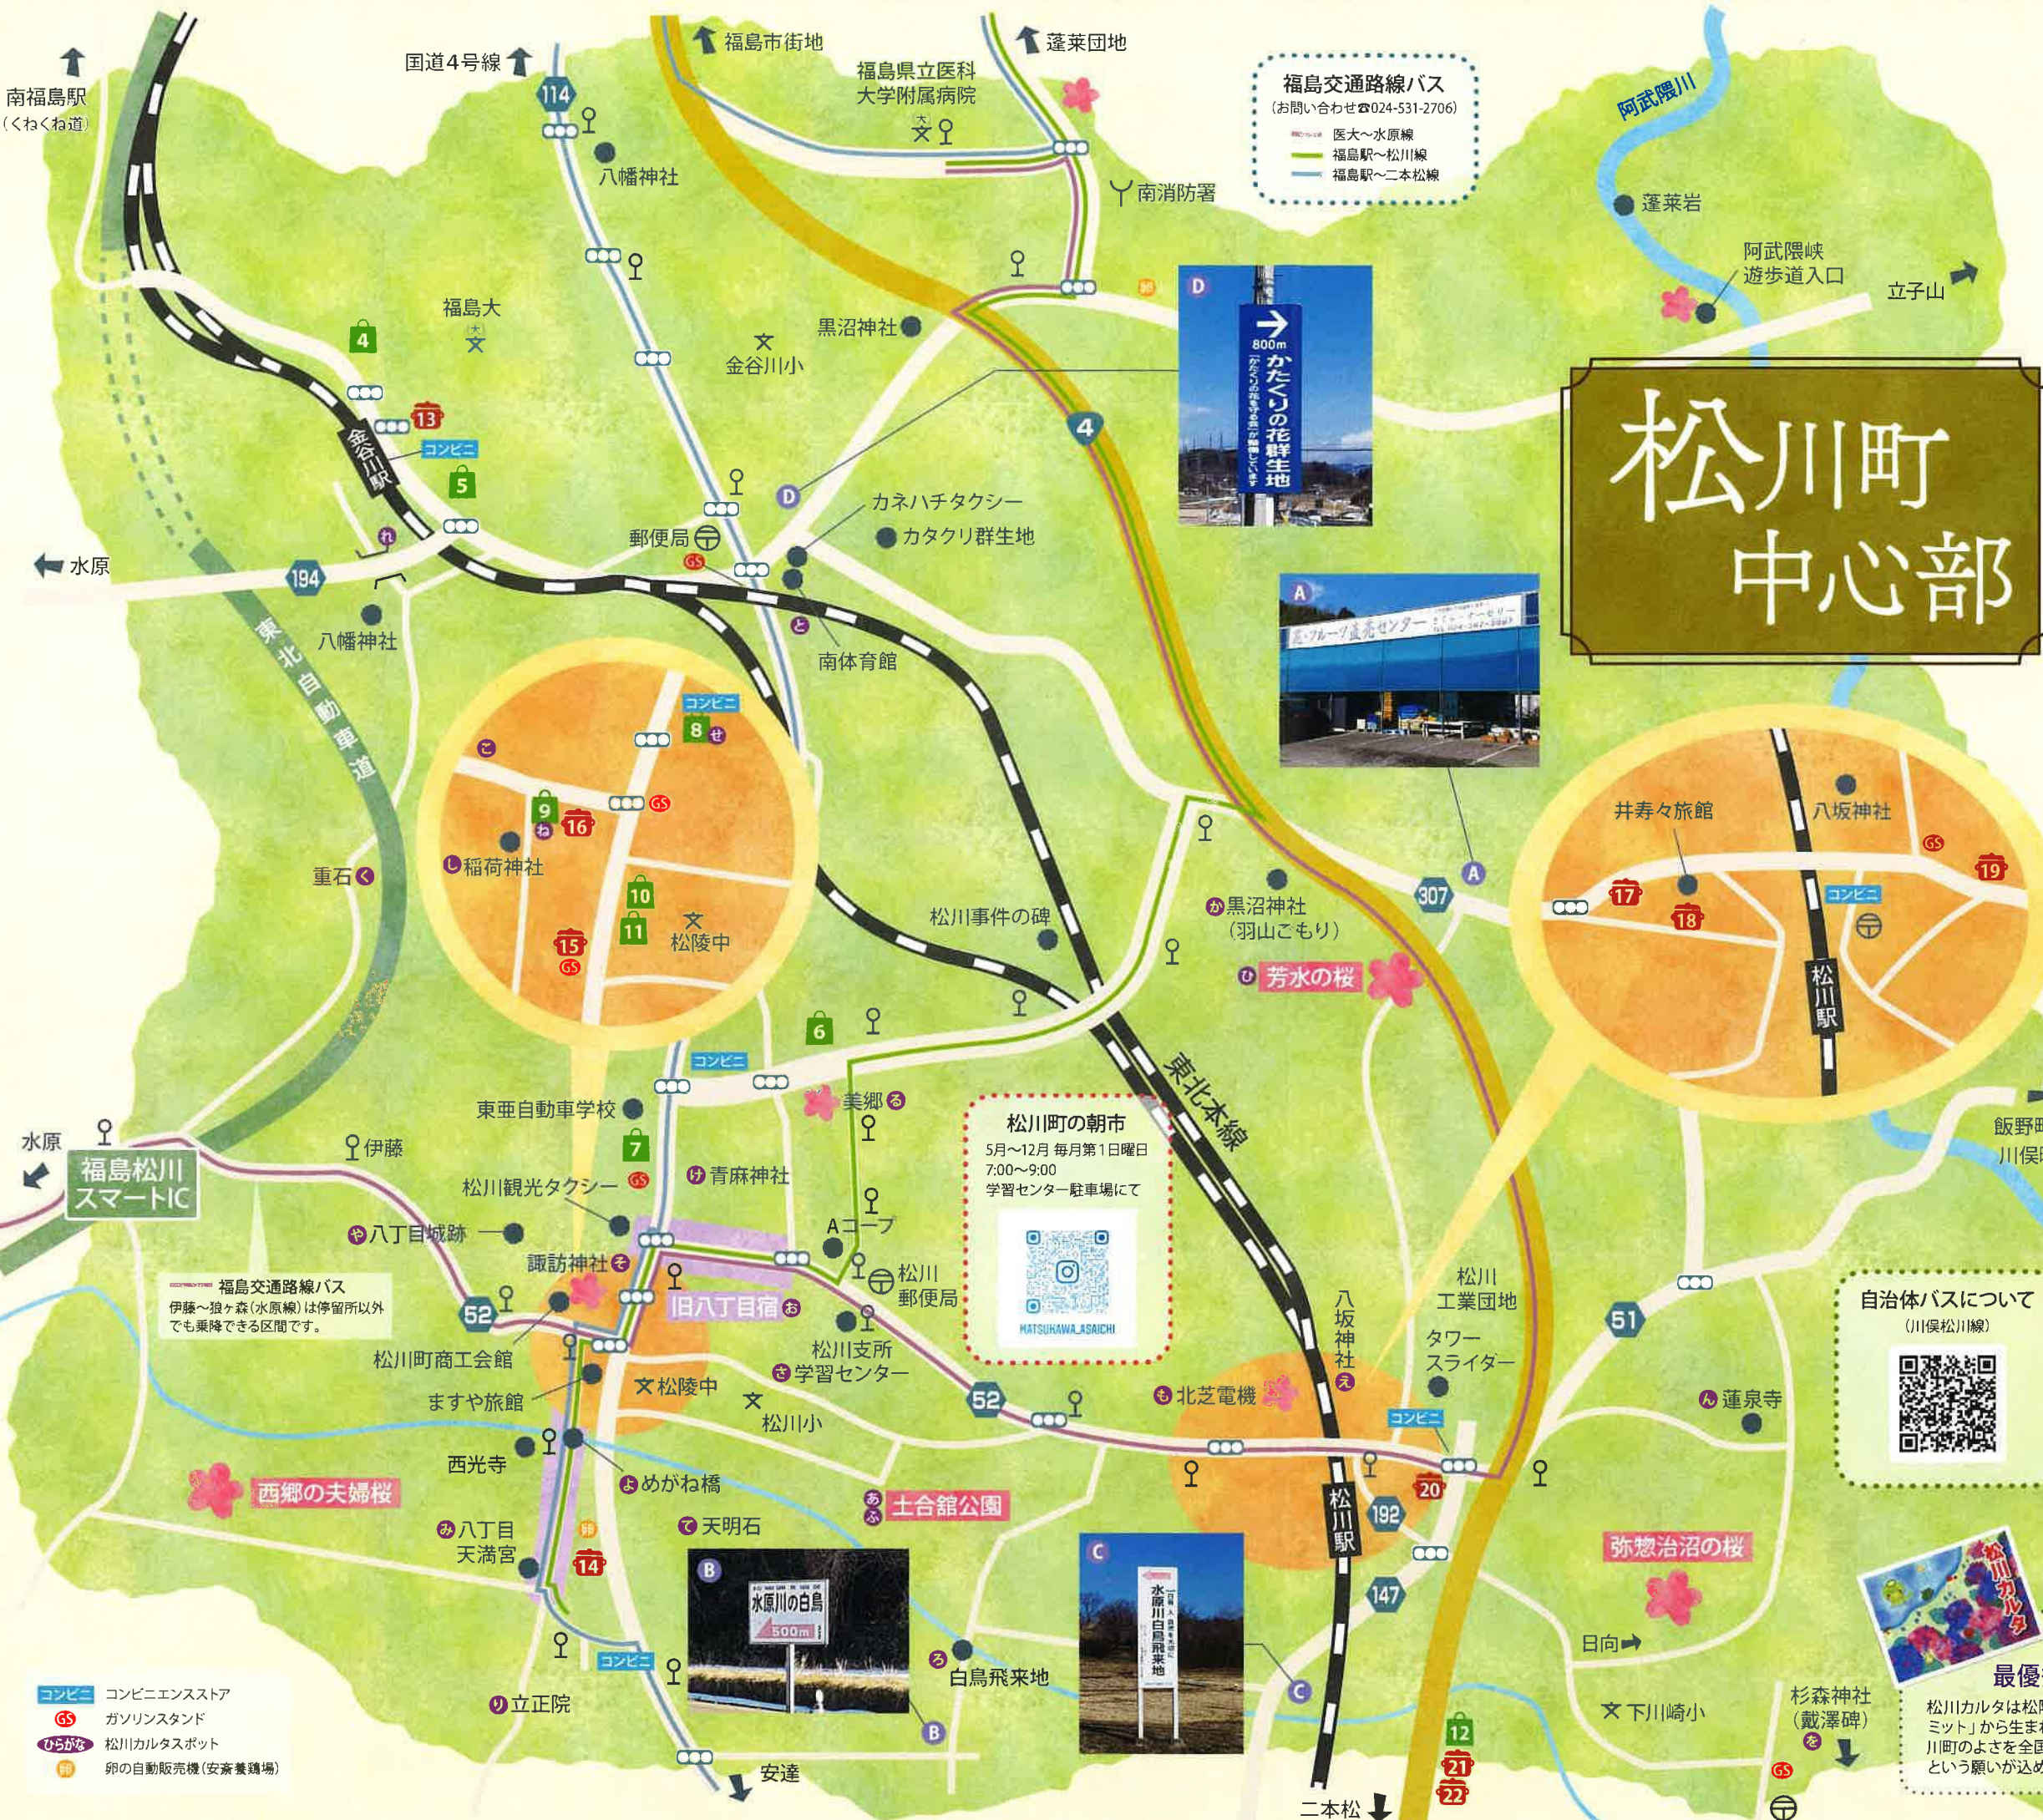

泊まる stay

- 井寿々旅館 (松川駅周辺)**
☎024-567-2431
- ますや旅館 (八丁目宿)**
☎024-567-2035

タウナー会社

- カネハチタウナー** ☎024-567-3211
- 松川観光タウナー** ☎024-567-2155
- お問い合わせ先**

ふくしま
花回廊
花だ! 自然だ!
松川町だ!
~町めぐりマップ~
福島県福島市

このマップは、令和3年度ふくしま花回廊推進事業補助金の助成を受けて作成しています。

福島交通路線バス
 (お問い合わせ ☎024-531-2706)

- 医大～水原線
- 福島駅～松川線
- 福島駅～二本松線

松川町 中心部

松川町の朝市
 5月～12月 毎月第1日曜日
 7:00～9:00
 学習センター駐車場にて

MATSUKAWA_ASAICHI

自治体バスについて
 (川俣松川線)

- コンビニ コンビニエンスストア
- GS ガソリンスタンド
- ひらがな 松川カルタスポット
- 卵の自動販売機 (安斎養鶏場)