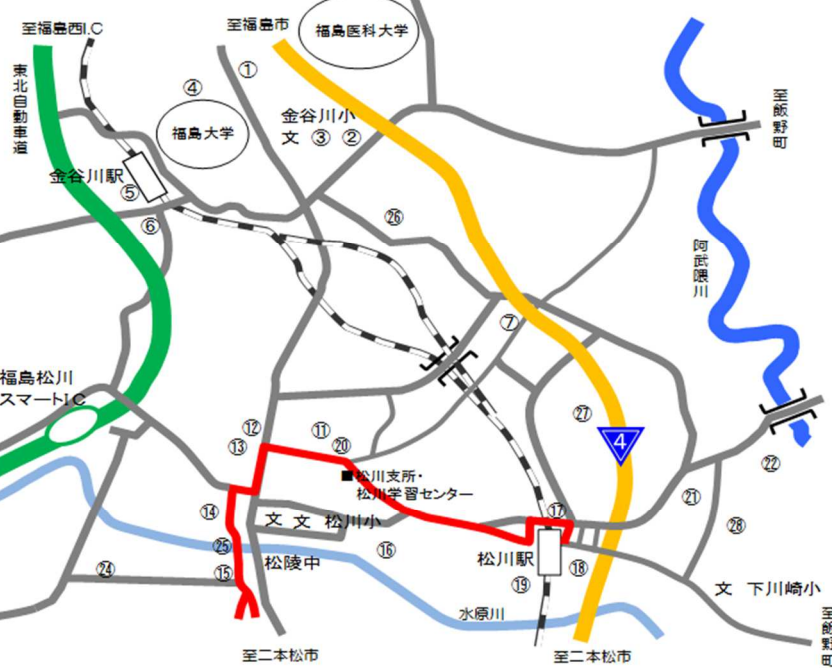

松川町観光案内マップ

⑨クマガイソウ

②右輪台の桜並木

⑨水原小 文

⑭西郷の夫婦桜

⑮めがね橋

⑯土合館公園あじさい

⑬諏訪山の桜

⑫カタクリ

⑭芳水の桜

⑮弥惣治沼の桜

— 松川提灯祭り運行経路

令和4年度 福島市松川町

祭りとお花こよみ

春

夏

No.	地区	場所	祭り	No.	地区	場所	祭り
①	浅川	八幡神社(若宮)	例大祭、夏越人形祭り	⑬	松川	土合館公園	松川町あじさい小路
②	浅川	黒沼神社(浅川)	例大祭、夏越人形祭り、かがり火奉仕	⑭	松川	八坂神社	御膳献上祭
③	浅川	金谷川小学校	黒沼神社奉納浅川豊年盆踊り	⑮	松川	松川駅前	松川駅前盆踊り
④	金谷川	福島大学	福大祭	⑯	松川	原千手観音	春祭り、夏祭り
⑤	関谷	高並公園	関谷地区盆踊り大会	⑰	松川	大日堂	大日講
⑥	関谷	八幡神社(関谷)	例大祭、夏越人形祭り	⑱	沼袋	沼袋黒沼神社	例大祭
⑦	金沢	黒沼神社(金沢)	例大祭、湯ノ花神事、羽山ごもり	⑲	沼袋	つばくろ石	可順坊供養祭、つばくろ祭、どんと祭
⑧	水原	水原神社	夏越祭	⑳	水原	右輪台のしだれ桜	ライトアップ見頃4月上旬～下旬 松川町水原字右輪台地内
⑨	水原	狼ヶ森集会所付近	マガイソウの里まつり、年越そば販売	㉑	松川	西郷の夫婦桜	見頃4月上旬～中旬 松川町字竹ノ内地内
⑩	水原	水原小学校	新そばまつり	㉒	松川	めがね橋	8月中旬(予定)ライトアップ&燈籠流し 松川町字天明根地内
⑪	松川	青麻神社・粟島神社	春季礼大祭	㉓	浅川	カタクリの里	見頃3月下旬～4月上旬 松川町浅川字館地内
⑫	松川	常円寺	子安観音・ころり地藏尊例大祭	㉔	金沢	芳水の桜	見頃4月上旬～中旬 松川町金沢字深沢地内
⑬	松川	諏訪神社	桜祭り、夏祭り、秋季例大祭、年越元旦祭	㉕	下川崎	弥惣治沼の桜	見頃4月上旬～中旬 松川町沼袋字日向
⑭	松川	中町稲荷神社	夏越祭(人形祭)、二百十日祭、 秋季例大祭、新嘗祭、年越し、初午祭	㉖	松川	松川町の朝市	5月～12月まで第一日曜日 松川学習センター駐車場
⑮	松川	天満天神宮	夏季例大祭、秋季例大祭			松川提灯祭り	

7月	天満天神宮夏季例大祭 ⑮	
16(土)	◆17:30~19:00 ◇各種露店、カラオケステージ	松川
17(日)	御膳献上祭(八坂神社) ⑰ ◆8:00~18:00	松川
※コロナウイルス感染症拡大防止のため神事のみになる可能性も有		

7月	黒沼神社(浅川)・八幡神社(若宮・関谷)夏越人形祭 ②	
30(土)	黒沼神社(浅川) ◆16:00~20:30 ◇茅の輪くぐり・子供提灯まつり・祭囃子演奏・露店	浅川
31(日)	中町稲荷神社夏越祭(人形祭) ⑭ ◆15:00~20:30 ◇人形厄払い・葦の輪くぐり 他	松川
31(日)	水原神社夏越祭 ⑧ ◆18:30~ ◇茅の輪くぐり	水原