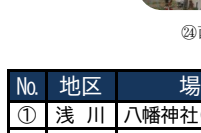

松川町観光案内マップ

⑨クマガイソウ

②右輪台の桜並木

⑩旧水原小文

⑭西郷の夫婦桜

⑮めがね橋

⑯土合館公園あじさい

⑬諏訪山の桜