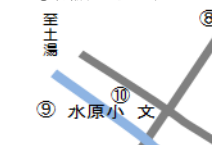

松川町観光案内マップ

⑨クマガイソウ

⑧右輪台の桜並木

⑨水原小 文

⑭西郷の夫婦桜

⑮めがね橋

⑯土合館公園あじさい

⑰諏訪山の桜